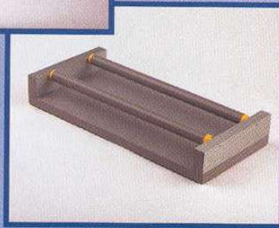

PRECYGRAP PRODUCTOS Y MAQUINARIA
PARA EL EMBALAJE

Cerradoras de bolsas de plástico

POWERSEAL 600/1000

Tramo Rodillos
LD/300

*Para el cerrado de
todo tipo de bolsas
de plástico de
Polietileno,
Polipropileno y P.V.C.
Control electrónico de
tiempo. Ancho útil de
300 a 1000 mm.*