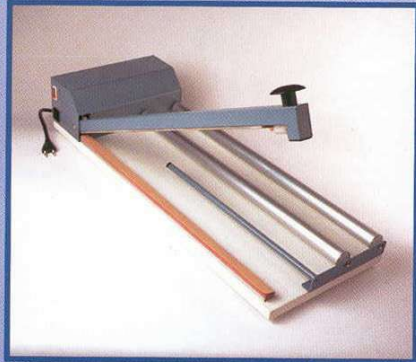

PRECYGRAP PRODUCTOS Y MAQUINARIA
PARA EL EMBALAJE

Cerradoras de bolsas de plástico

POWERSEAL 600/1000

Tramo Rodillos
LD/300

*Para el cerrado de
todo tipo de bolsas
de plástico de
Polietileno,
Polipropileno y P.V.C.
Control electrónico de
tiempo. Ancho útil de
300 a 1000 mm.*